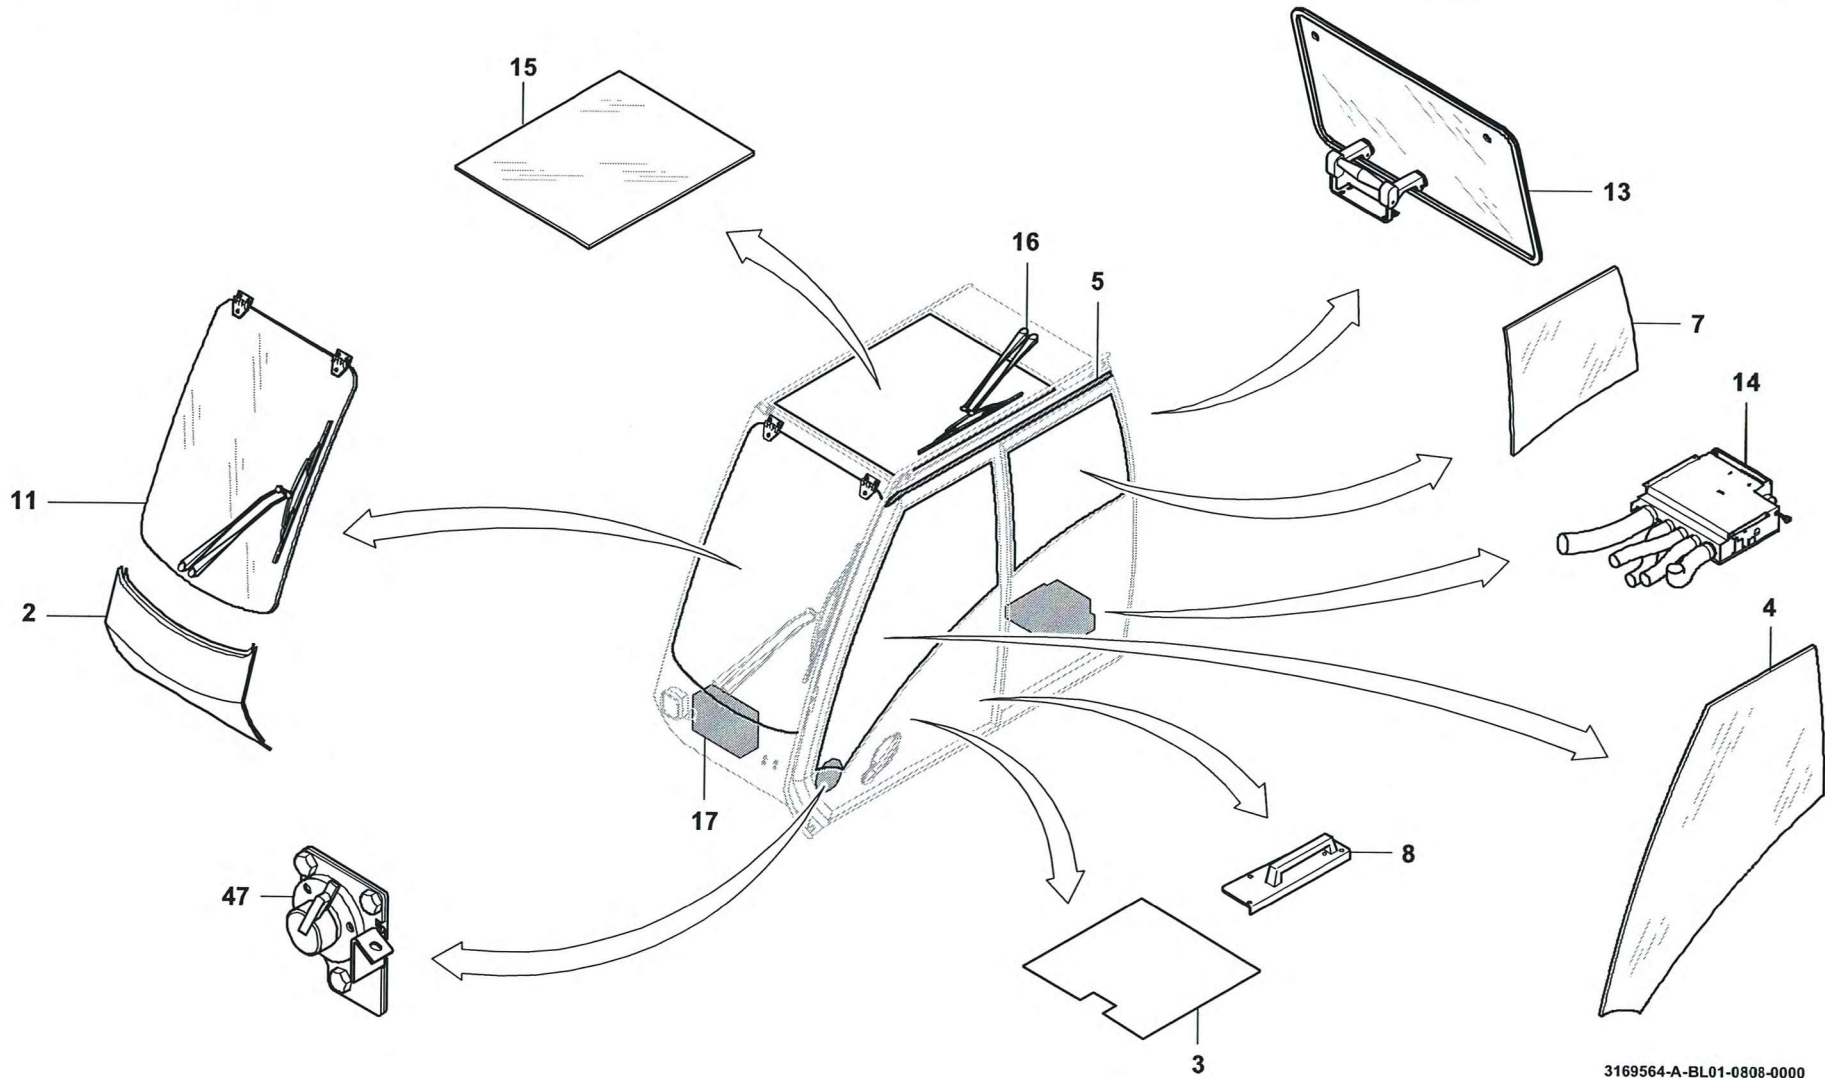

**GROVE**

KRANKABINE ZSB.  
CRANE CABIN, ASSEMBLY

BILDTAFEL  
PICTORIAL DISPLAY

08.08

**3169564-ETL A**

1/3

**GMK 5095  
BE 630  
G 237**

3169564-A-BL01-0808-0000

**GROVE**

KRANKABINE ZSB.  
CRANE CABIN, ASSEMBLY

BILDTADEL  
PICTORIAL DISPLAY

08.08

**3169564-ETL A**

2/3

**GMK 5095  
BE 630  
G 237**

**GROVE**

KRANKABINE ZSB.  
CRANE CABIN, ASSEMBLY

BILDTADEL  
PICTORIAL DISPLAY

08.08

**3169564-ETL A**

3/3

**GMK 5095  
BE 630  
G 237**